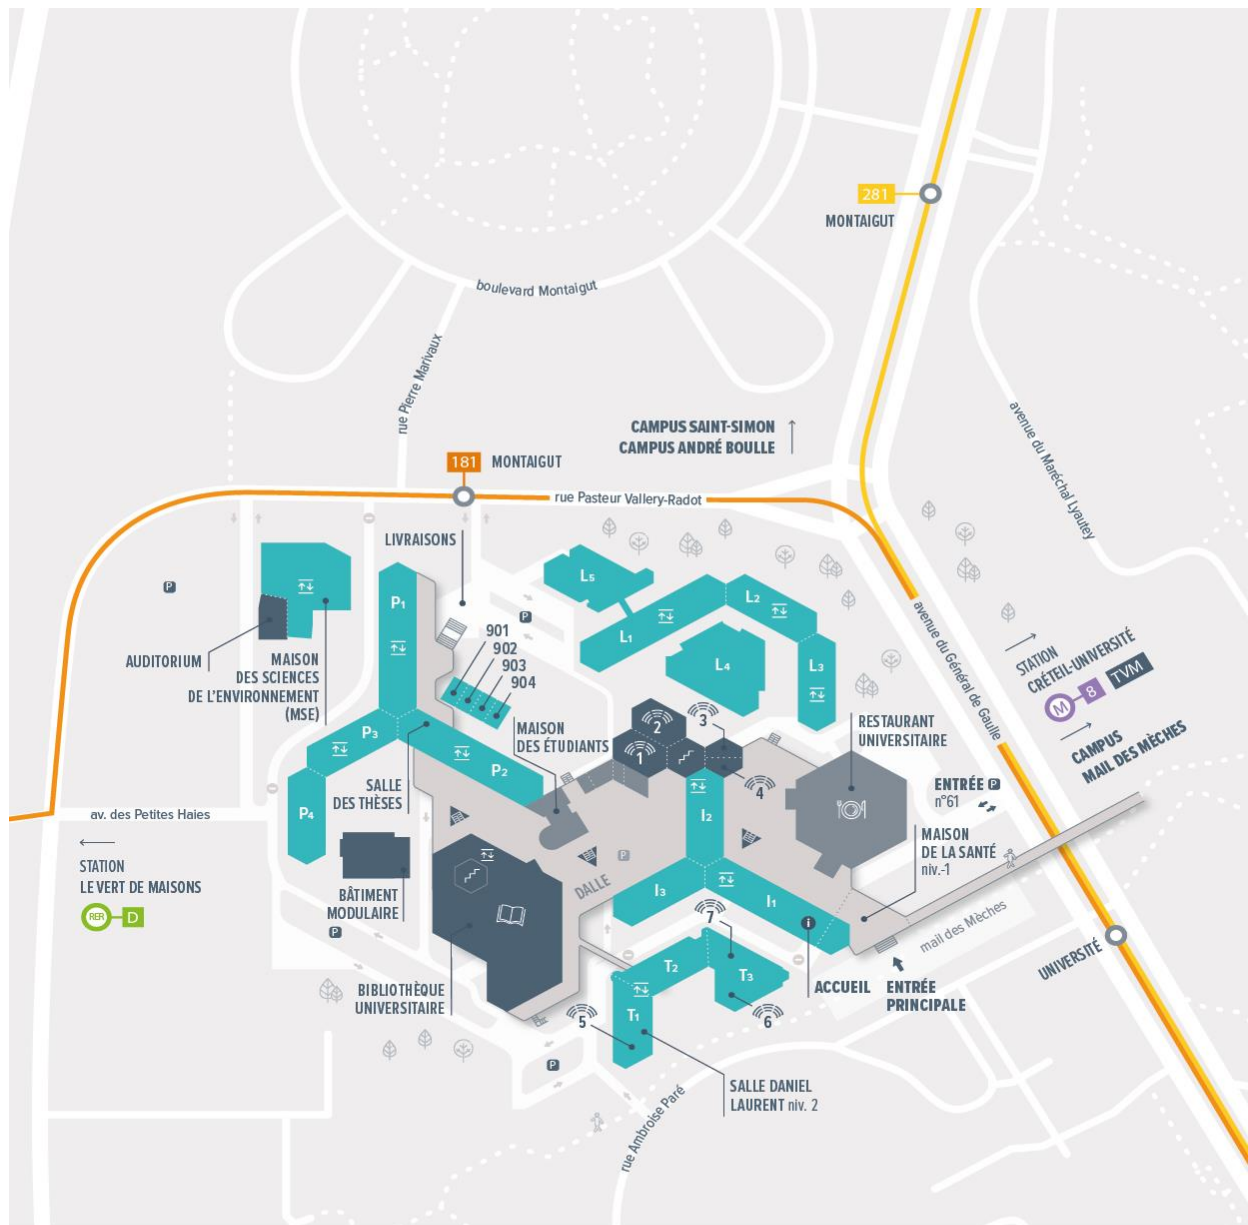

PARISER Metro

Website : <https://www.ratp.fr/plan-metro>

RATP-Apps : <https://www.ratp.fr/apps/bonjour-ratp>

Universität Paris-Est-Créteil (UPEC) : **Linie 8, Station : Créteil-Université**

Université Paris-Est Créteil : Karte/ Map/ Carte

Website : <https://www.u-pec.fr/fr/plans-d-acces/campus-centre-de-creteil>

AEI – International school	Bât. T	IUT de Créteil-Vitry	Bât. L
Faculté des lettres, langues et sciences humaines	Bât. I	Présidence et services centraux	Bât. I
Faculté des sciences et technologie	Bât. P		